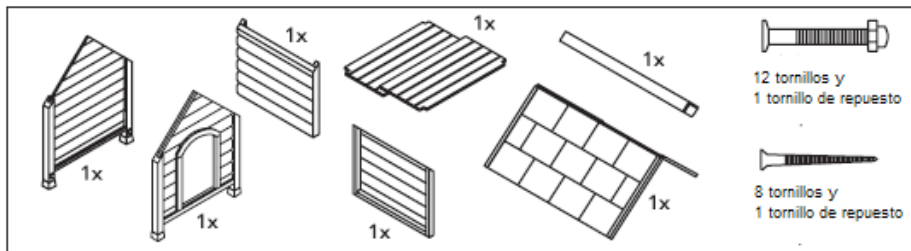

CASETA PARA PERROS NATURA

Aufbauanleitung / Assembly instructions:

INSTRUCCIONES DE MONTAJE:

1. Fijar el panel frontal y el trasero con los paneles laterales.

2. Colocar el suelo de la caseta.

3. Fijar el tejado con los tornillos.