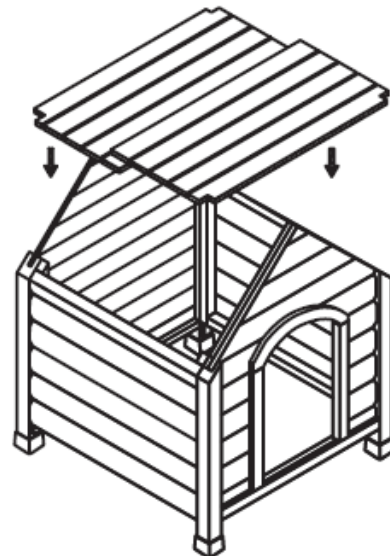

CASETA PARA PERROS NATURA

Aufbauanleitung / Assembly instructions:

INSTRUCCIONES DE MONTAJE:

1. Fijar el panel frontal y el trasero con los paneles laterales.

2. Colocar el suelo de la caseta.

3. Fijar el tejado con los tornillos.

4. Fijar el listón del tejado.