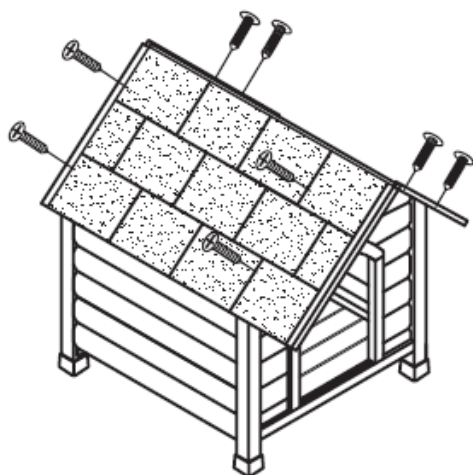

CASETA PARA PERROS NATURA

Aufbauanleitung / Assembly instructions:

INSTRUCCIONES DE MONTAJE:

1. Fijar el panel frontal y el trasero con los paneles laterales.

2. Colocar el suelo de la caseta.

3. Fijar el tejado con los tornillos.

4. Fijar el listón del tejado.