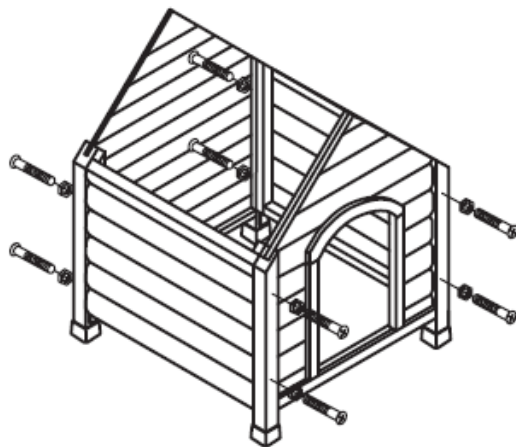

CASETA PARA PERROS NATURA

Aufbauanleitung / Assembly instructions:

INSTRUCCIONES DE MONTAJE:

1. Fijar el panel frontal y el trasero con los paneles laterales.

2. Colocar el suelo de la caseta.

3. Fijar el tejado con los tornillos.

4. Fijar el listón del tejado.